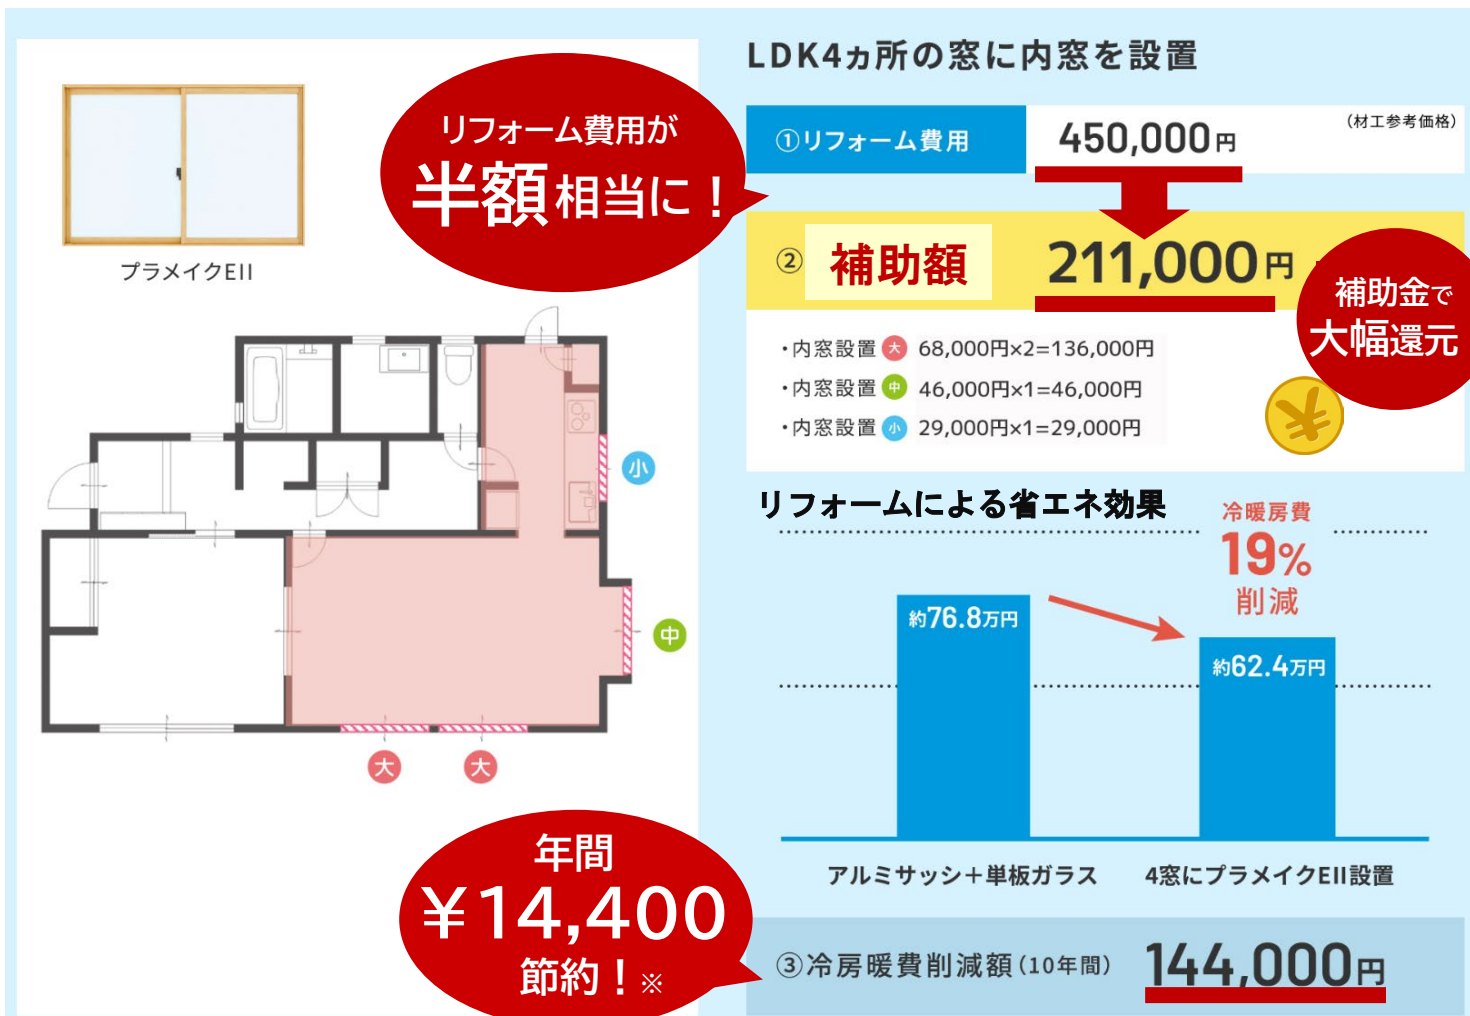

補助額 1戸あたりの上限金額200万円(5万円未満は対象外)

対象期間 12月31日までに工事請負契約締結・工事終了

先着順のため予算がなくなり次第終了です

※対象工事 ガラス交換・外窓設置・内窓設置・窓&ドアの同時改修等

超おトクなリフォームのチャンス!

あつ~い
猛暑 対策に

夏の住まい 窓からひんやり涼しく

たとえば 今ある窓に内(外)窓を設置して 二重窓にすると

内窓設置イメージ

光熱費ダウン!

窓から室温が上がるのをブロック!
クーラーも効きやすくなり、温度設定もひかえめに

防犯効果アップ!

二重窓は侵入に手間がかかるから
侵入しづらい

防音効果アップ!

道路や線路沿いのおうち、ペットのいる
おうちにもぴったりです

リフォーム例や費用のめやすについては裏面をごらんください

どのくらい補助金が出るの？

窓の大きさや窓の性能などの条件によって補助金額は異なります。

以下は目安となる一例です。くわしくはお見積りいたします。

窓の断熱改修とあわせて行うドアの断熱改修も対象になる場合がありますのでご相談ください。

※想定家族：4人家族／想定冷暖房機器：エアコン、暖房：20℃／冷房：27℃・60%
住宅の大きさや間取り、機器類、生活者人数、生活パターン、地域によって数値は異なります。サイズや形など窓の仕様によっては対象とならないものがありますのでお問合せください。